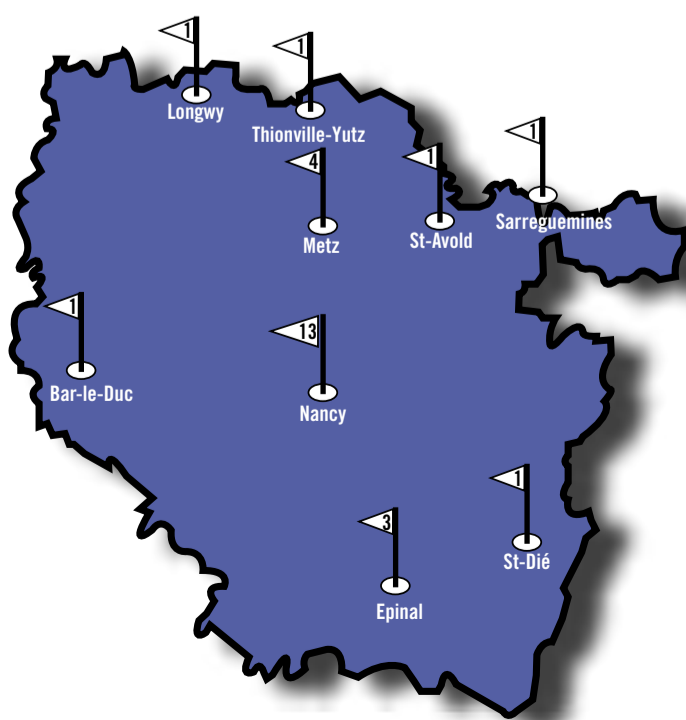

BU IUT

BU IUT Epinal	03 54 50 48 08
BU IUT Longwy	03 82 39 62 12
BU IUT Nancy - Charlemagne	03 54 50 38 66
BU IUT St-Avold	03 87 93 91 86
BU IUT St-Dié	03 29 53 60 63
BU IUT Thionville-Yutz	03 82 82 06 16

Contact : sylvie.deville@univ-lorraine.fr

Comité éditorial : Mission Communication de la Direction de la Documentation et de l'édition

Conception : Alexine Lahache, Emmanuel Maujean, Philippe Pillot.

mars 2013