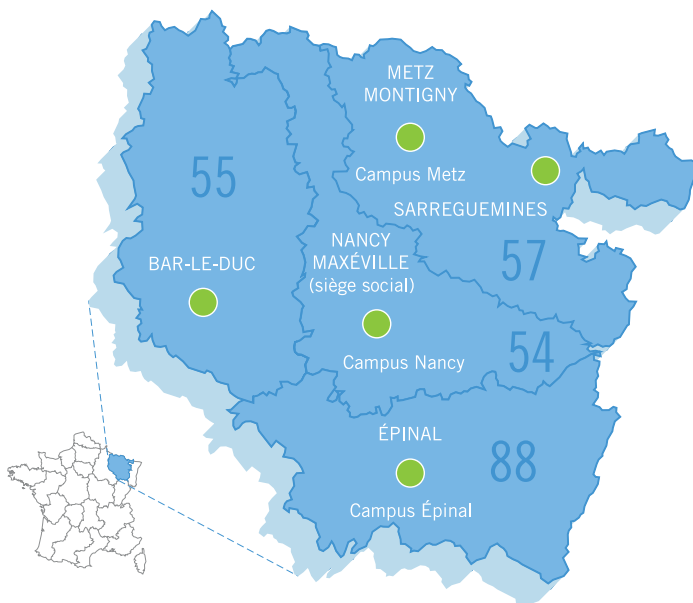

<http://bu.univ-lorraine.fr/nos-bibliotheques/espe-maxeville/nos-ressources-education-en-ligne>

LE RÉSEAU ESPE

BU ESPE Bar-le-Duc

Place de l'École Normale, 55000 BAR-LE-DUC

Horaires : Du lundi au jeudi 8h30-12h et 13h-17h45 et le vendredi 8h30 à 12h